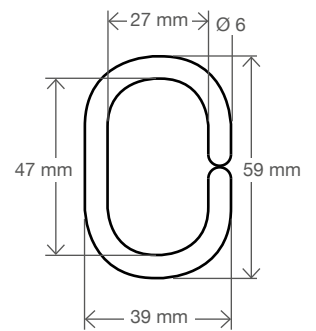

Dimensiones: 140 x 250 mm
Presentación: Caja 1 unidad

Ref.	Tornillo	Cód. Barras
M51006B	POM 3/8"	8435411303273
M51006L	Latón 3/8"	8435411303280

Válvula de llenado de Cisterna 2 en 1.**Alimentación inferior y lateral**

Dimensiones: 150 x 220 mm

Presentación: Caja 1 unidad

Ref.	Tornillo	Cód. Barras
M51008L	Latón 3/8"	8435411304300

**Mango de ducha "Smooth"**Mango de ducha básico en plástico ABS y
inyectores Anti-cal de goma.

Ref.	Longitud	Cód. Barras
M52001B	70 - 120 cm	8435411302689
M52002B	110 - 200 cm	8435411302696
M52003B	140 - 260 cm	8435411302702

Barra Cortina "L"

Barra de Cortina para Platos de Ducha.
Fabricada en Aluminio Lacado en Blanco.

Ancho: 80 cm
Longitud: 80 cm
Espesor: Ø 22 mm

Ref.	Dimensiones	Cód. Barras
M52005B	80 x 80 cm	8435411302665
M52006B	Extensible 80 x 90 - 180 cm	8435411302672

Ganchos para Barra de Cortina

Ganchos para Cortina de Baño fabricados en Plástico en forma "C". Fácil montaje
Dimensiones: 59 x 49 mm
Interior: 47 x 27 mm
Espesor: Ø 6 mm