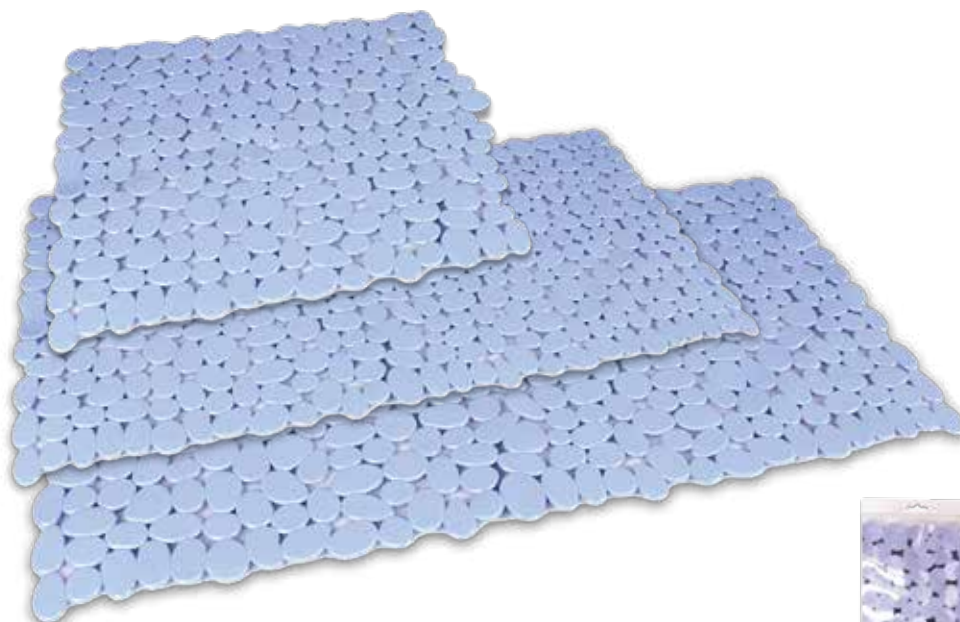

Color Azul

Ref.	Medidas	Cód. Barras
M54021C	Pequeña 53 x 53 cm	8435411302566
M54022C	Mediana 35 x 70 cm	8435411302504
M54023C	Grande 40 x 88 cm	8435411302535