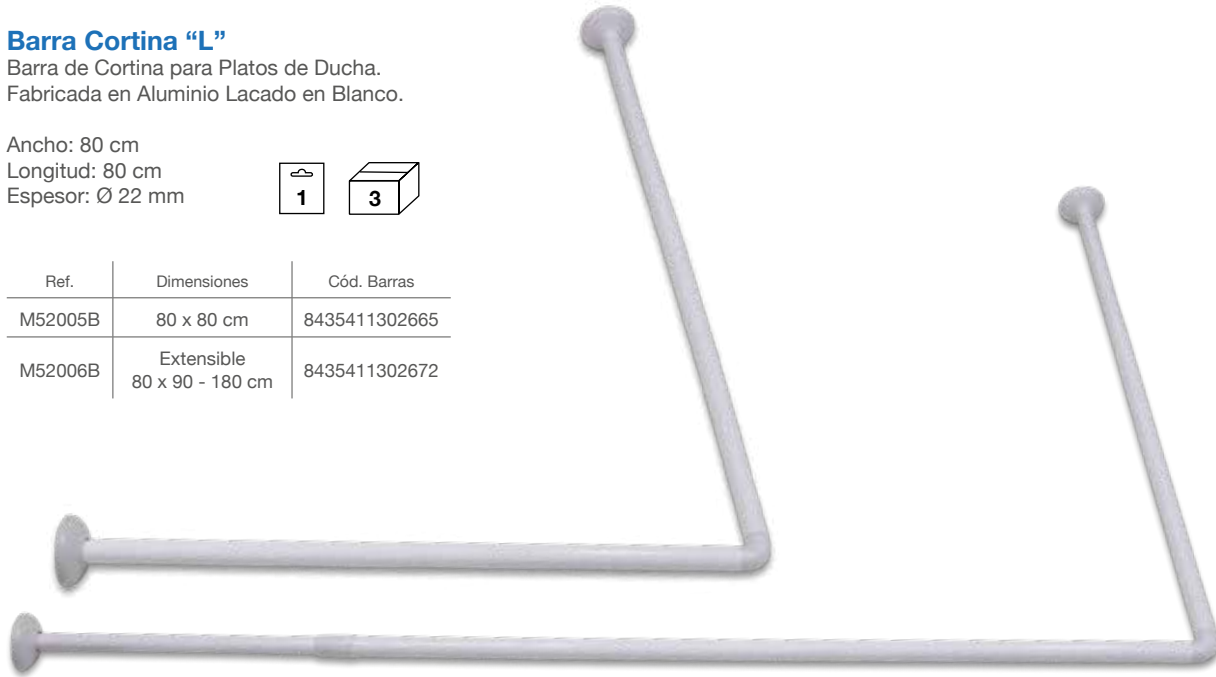

Dimensiones: 150 x 220 mm

Presentación: Caja 1 unidad

Ref.	Tornillo	Cód. Barras
M51008L	Latón 3/8"	8435411304300

**Mango de ducha "Smooth"**Mango de ducha básico en plástico ABS y
inyectores Anti-cal de goma.

Ref.	Longitud	Cód. Barras
M52001B	70 - 120 cm	8435411302689
M52002B	110 - 200 cm	8435411302696
M52003B	140 - 260 cm	8435411302702

Barra Cortina "L"

Barra de Cortina para Platos de Ducha.
Fabricada en Aluminio Lacado en Blanco.

Ancho: 80 cm
Longitud: 80 cm
Espesor: Ø 22 mm

Ref.	Dimensiones	Cód. Barras
M52005B	80 x 80 cm	8435411302665
M52006B	Extensible 80 x 90 - 180 cm	8435411302672

Ganchos para Barra de Cortina

Ganchos para Cortina de Baño fabricados en Plástico en forma "C". Fácil montaje
Dimensiones: 59 x 49 mm
Interior: 47 x 27 mm
Espesor: Ø 6 mm